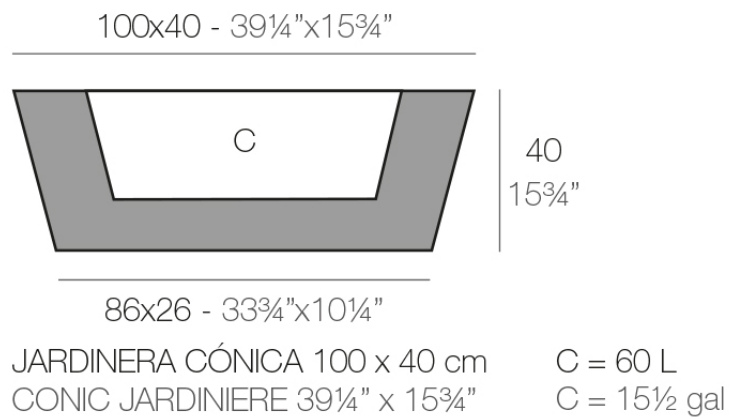

### Descripción

Macetero fabricado con resina de polietileno mediante moldeo rotacional con doble pared. 100% Reciclable. Apto para exterior e interior. Disponible en varios acabados.

Peso: 10.08 Kg