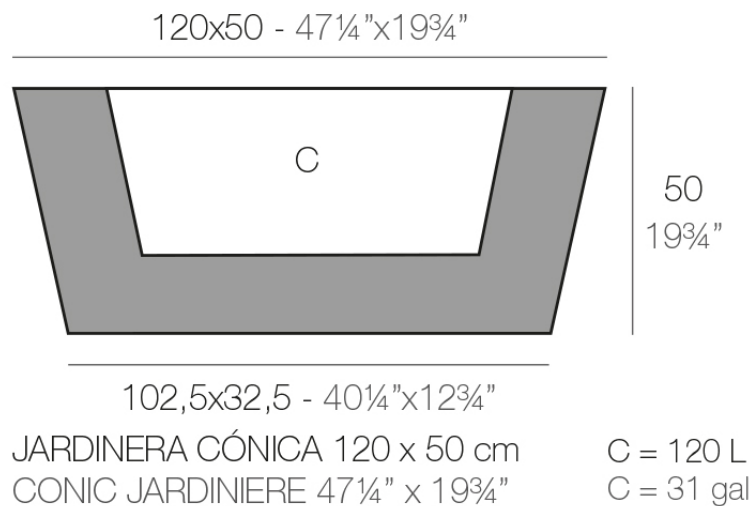

Info

Descripción

Macetero fabricado con resina de polietileno mediante moldeo rotacional con doble pared. 100% Reciclable. Apto para exterior e interior. Disponible en varios acabados.

Peso: 16.35 Kg

Acabados