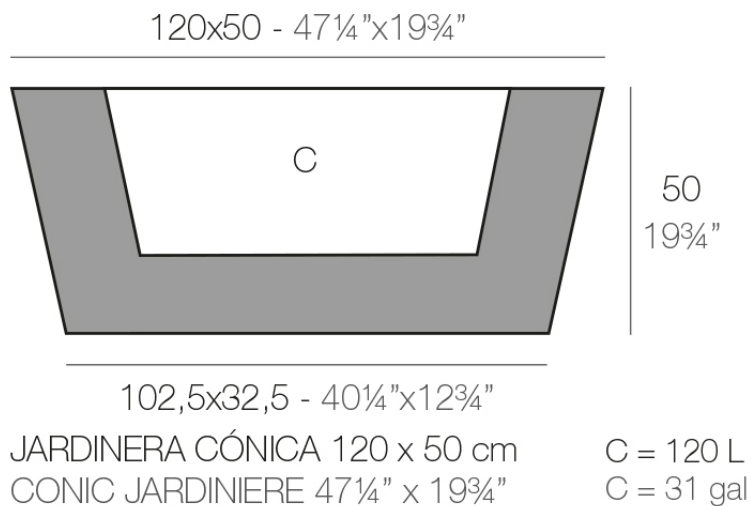

### Descripción

Macetero fabricado con resina de polietileno mediante moldeo rotacional con doble pared. 100% Reciclable. Apto para exterior e interior. Disponible en varios acabados.

Peso: 16.35 Kg