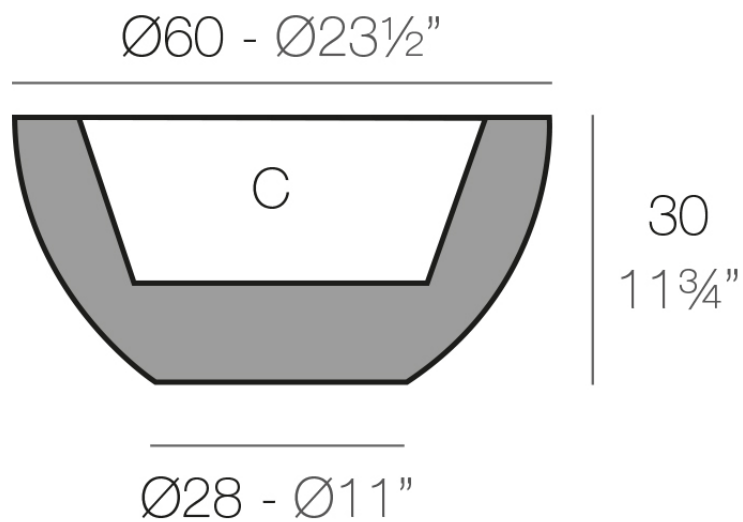

### Descripción

Macetero fabricado con resina de polietileno mediante moldeo rotacional con doble pared. 100% Reciclable. Apto para exterior e interior. Disponible en varios acabados.

Peso: 4 Kg

SFERA Ø60 cm