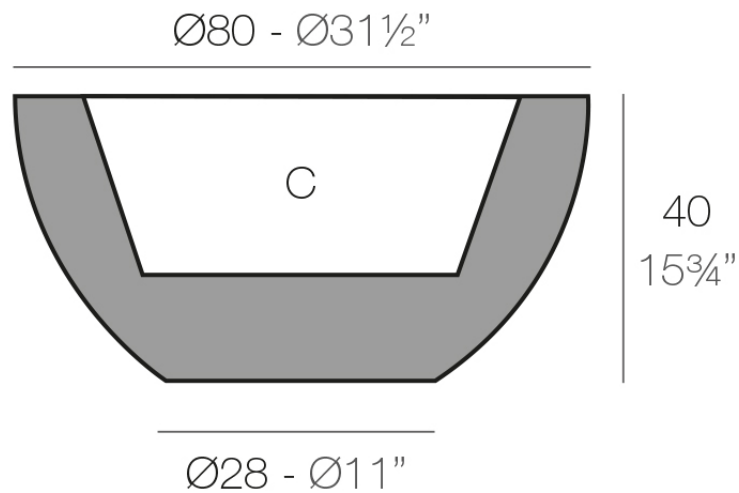

Info

Descripción

Macetero fabricado con resina de polietileno mediante moldeo rotacional con doble pared. 100% Reciclable. Apto para exterior e interior. Disponible en varios acabados.

Peso: 8.5 Kg

SFERA Ø80 cm

C = 58 L

SFERA Ø31½"

C = 15¼ gal

Acabados

acabados

Basic

Ref. 43880A

white 2001