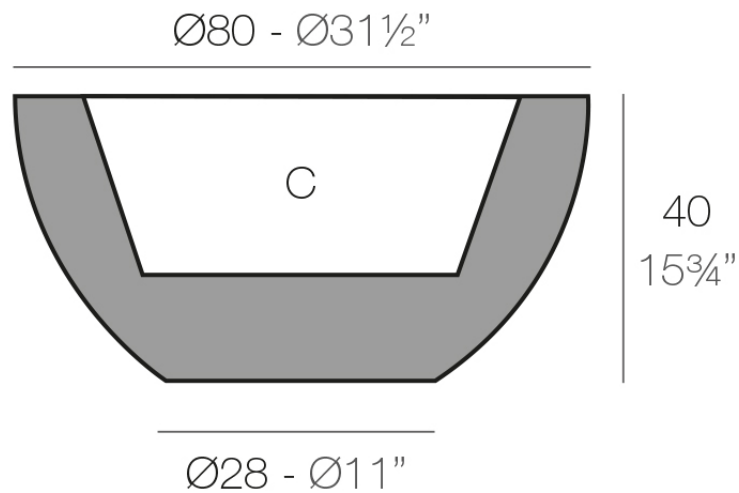

Info

Descripción

Macetero fabricado con resina de polietileno mediante moldeo rotacional con doble pared. 100% Reciclable. Apto para exterior e interior. Disponible en varios acabados.

Peso: 8.5 Kg

SFERA Ø80 cm

C = 58 L

SFERA Ø31 1/2"

C = 15 1/4 gal

Acabados

acabados

Basic

Ref. 43880A

white 2001