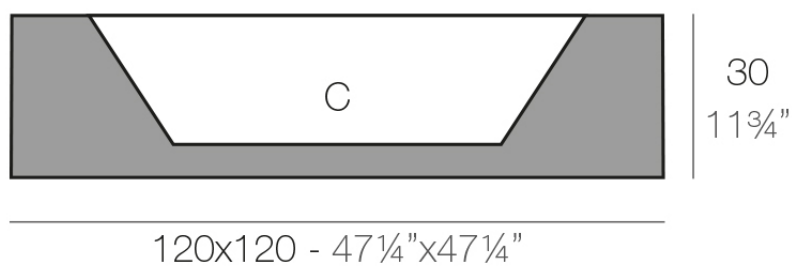

Info

Descripción

Macetero fabricado con resina de polietileno mediante moldeo rotacional con doble pared. 100% Reciclable. Apto para exterior e interior. Disponible en varios acabados.

Peso: 17 Kg

LAND 120	C = 160 L x 24 cm
LAND 47 1/4"	C = 42 1/2 gal x 24 cm