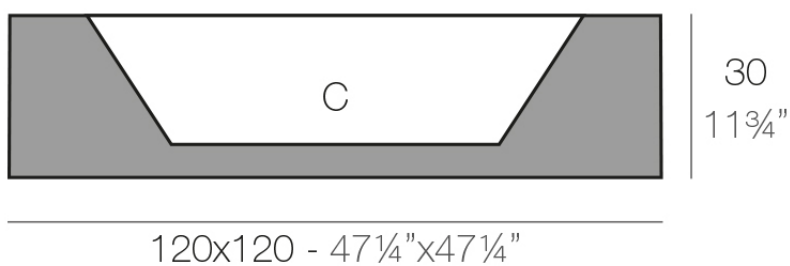

Info

Descripción

Macetero fabricado con resina de polietileno mediante moldeo rotacional con doble pared. 100% Reciclable. Apto para exterior e interior. Disponible en varios acabados.

Peso: 17 Kg

LAND 120	C = 160 L x 24 cm
LAND 47 1/4"	C = 42 1/2 gal x 9 1/2"