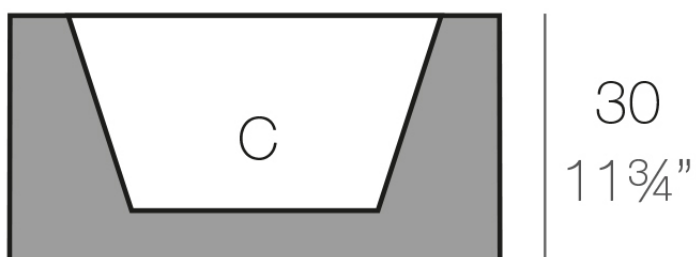

Info

Descripción

Macetero fabricado con resina de polietileno mediante moldeo rotacional con doble pared. 100% Reciclable. Apto para exterior e interior. Disponible en varios acabados.

Peso: 6 Kg

60x60 - 23 1/2" x 23 1/2"

LAND 60 C = 30 L 46 x 24 cm

LAND 23 1/2" C = 8 gal 18" x 9 1/2"

Acabados

acabados

Basic

Ref. 43960A

white 2001

black 2002