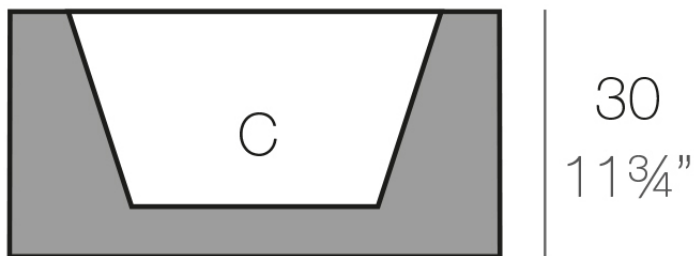

Info

Descripción

Macetero fabricado con resina de polietileno mediante moldeo rotacional con doble pared. 100% Reciclable. Apto para exterior e interior. Disponible en varios acabados.

Peso: 6 Kg

60x60 - 23 1/2" x 23 1/2"