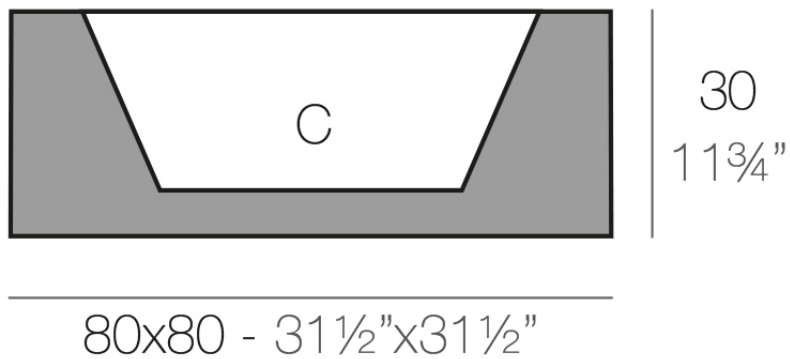

Info

Descripción

Macetero fabricado con resina de polietileno mediante moldeo rotacional con doble pared. 100% Reciclable. Apto para exterior e interior. Disponible en varios acabados.

Peso: 8 Kg

LAND 80 C = 70 L 24 x 24 cm
LAND 3 1/2" C = 1 1/4 gal 9 1/2"