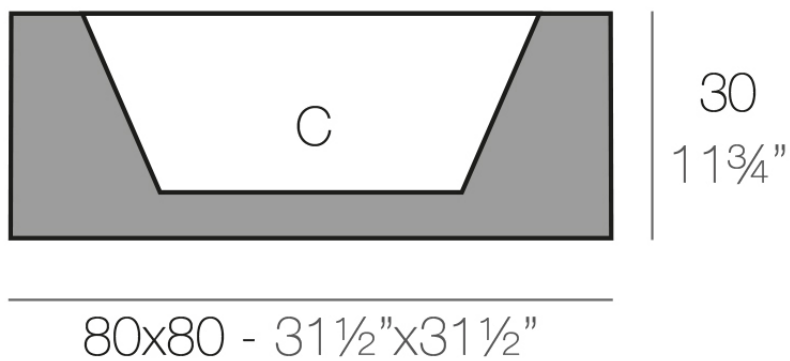

Info

Descripción

Macetero fabricado con resina de polietileno mediante moldeo rotacional con doble pared. 100% Reciclable. Apto para exterior e interior. Disponible en varios acabados.

Peso: 8 Kg

LAND 80 C = 70 L 24 x 24 cm
LAND 31 1/2" C = 18 1/4 gal 9 1/2"