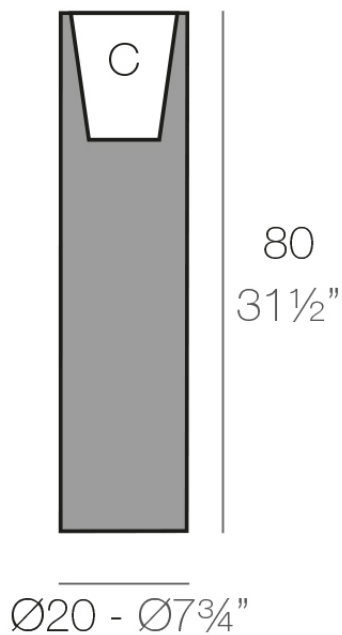

Info

Descripción

Macetero fabricado con resina de polietileno mediante moldeo rotacional con doble pared. 100% Reciclable. Apto para exterior e interior. Disponible en varios acabados.

Peso: 2.5 Kg

TORRE Ø20 cm	C = 5 L x 20 cm
TOWER Ø7¾"	C = 1¼ gal 7¾"