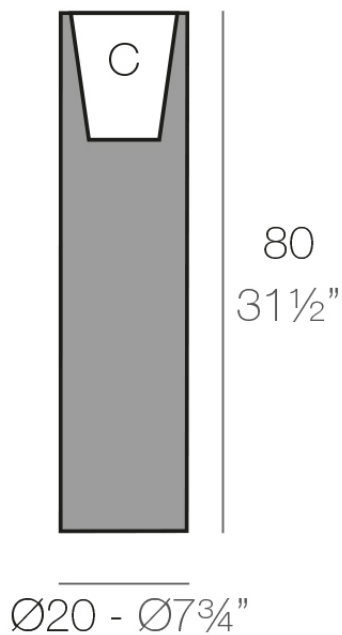

Info

Descripción

Macetero fabricado con resina de polietileno mediante moldeo rotacional con doble pared. 100% Reciclable. Apto para exterior e interior. Disponible en varios acabados.

Peso: 2.5 Kg

TORRE Ø20 cm

C = 5 L x 20 cm

TOWER Ø7 3/4"

C = 1 1/4 gal 7 3/4"

Acabados

acabados

Basic

Ref. 44020A

white 2001