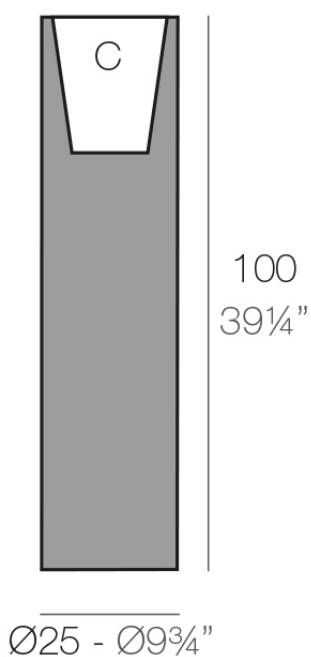

Info

Descripción

Macetero fabricado con resina de polietileno mediante moldeo rotacional con doble pared. 100% Reciclable. Apto para exterior e interior. Disponible en varios acabados.

Peso: 4.2 Kg

TORRE Ø25 cm
TOWER Ø9³/₄"

C = 9 L x 24 cm
C = 2¹/₄ gal 9¹/₂"

Acabados

acabados

Basic

Ref. 44025A

white 2001

black 2002

ecru 2003