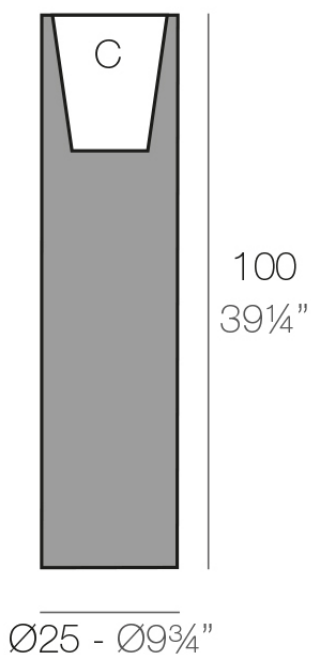

### Descripción

Macetero fabricado con resina de polietileno mediante moldeo rotacional con doble pared. 100% Reciclable. Apto para exterior e interior. Disponible en varios acabados.

Peso: 4.2 Kg

TORRE Ø25 cm  
TOWER Ø9¾"

C = 9 L x 24 cm  
C = 2¼ gal 9½"