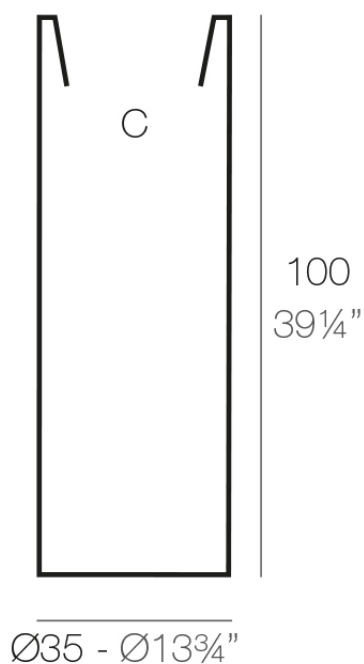

Info

Descripción

Macetero fabricado con resina de polietileno mediante moldeo rotacional con doble pared. 100% Reciclable. Apto para exterior e interior. Disponible en varios acabados.

Peso: 0.15 Kg

TORRE Ø35 cm
TOWER Ø13³/₄"

C = 96 L x 32 cm
C = 25¹/₄ gal 2¹/₂"

Acabados

acabados

Simple

Ref. 44035

white 2001

black 2002

ecru 2003