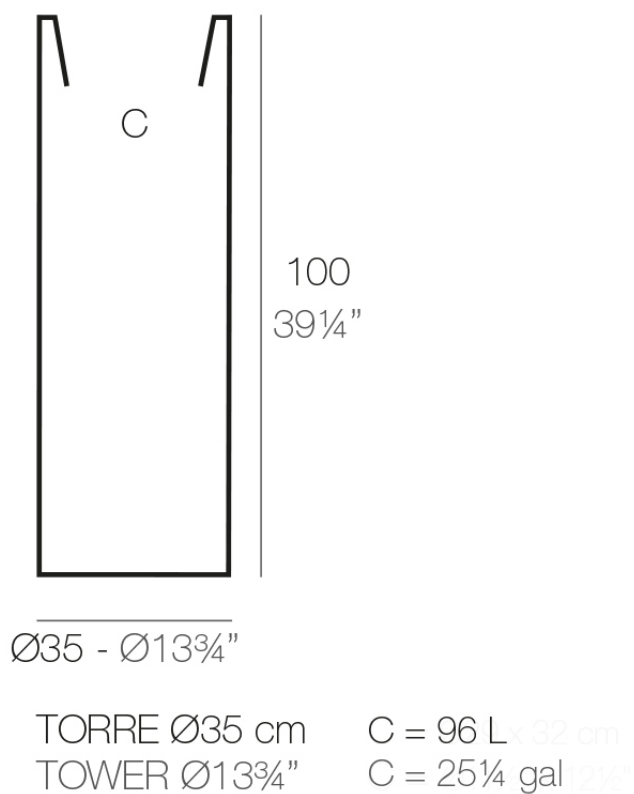

### Descripción

Macetero fabricado con resina de polietileno mediante moldeo rotacional con doble pared. 100% Reciclable. Apto para exterior e interior. Disponible en varios acabados.

Peso: 0.15 Kg