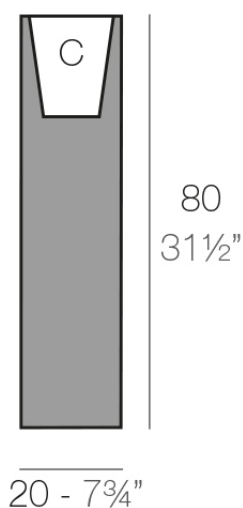

Info

Descripción

Macetero fabricado con resina de polietileno mediante moldeo rotacional con doble pared. 100% Reciclable. Apto para exterior e interior. Disponible en varios acabados.

Peso: 3.1 Kg

TORRE CUADRADA Ø20 cm
SQUARE TOWER Ø7³/₄"

C = 5 L 17 x 20 cm
C = 1¹/₄ gal 17 x 7³/₄"

Acabados

acabados

Basic

Ref. 44120A

white 2001

black 2002

ecru 2003