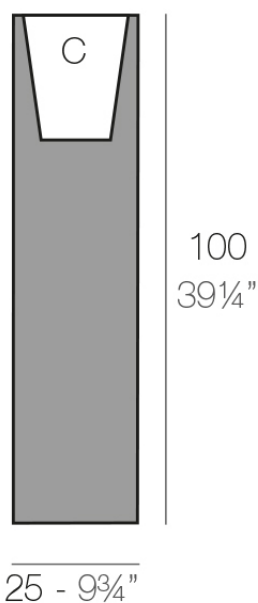

## Torre cuadrada 25x25x100

La más amplia colección de macetas de interior y exterior diseñada por Studio Vondom. Diseños atemporales y minimalistas que permiten crear ambientes únicos y originales para hogares, restaurantes y cualquier espacio.

### Descripción

Macetero fabricado con resina de polietileno mediante moldeo rotacional con doble pared. 100% Reciclable. Apto para exterior e interior. Disponible en varios acabados.

Peso: 5.5 Kg

TORRE CUADRADA Ø25 cm  
SQUARE TOWER Ø9 $\frac{3}{4}$ "

C = 9 L 20 x 24 cm  
C = 2 $\frac{1}{4}$  gal 11" x 9 $\frac{1}{2}$ "