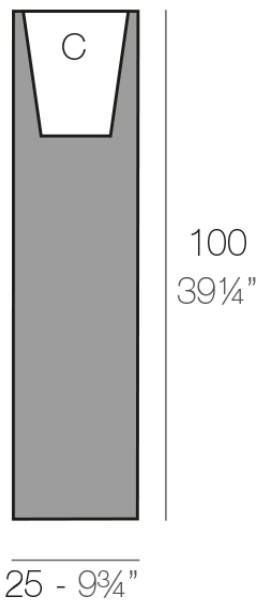

Torre cuadrada 25x25x100

La más amplia colección de macetas de interior y exterior diseñada por Studio Vondom. Diseños atemporales y minimalistas que permiten crear ambientes únicos y originales para hogares, restaurantes y cualquier espacio.

Info

Descripción

Macetero fabricado con resina de polietileno mediante moldeo rotacional con doble pared. 100% Reciclable. Apto para exterior e interior. Disponible en varios acabados.

Peso: 5.5 Kg

TORRE CUADRADA Ø25 cm
SQUARE TOWER Ø9 3/4"

C = 9 L 20 x 24 cm
C = 2 1/4 gal 11" x 9 1/2"

Acabados

acabados

Basic

Ref. 44125A

white 2001

black 2002

ecru 2003