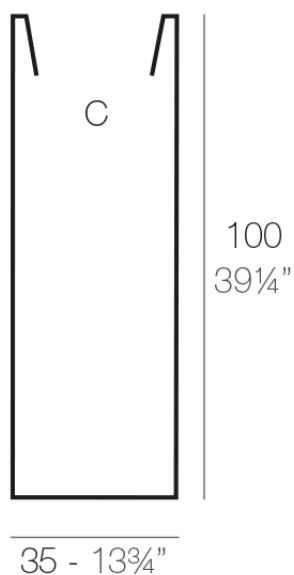

Info

Descripción

Macetero fabricado con resina de polietileno mediante moldeo rotacional con doble pared. 100% Reciclable. Apto para exterior e interior. Disponible en varios acabados.

Peso: 9 Kg

TORRE CUADRADA Ø35 cm
SQUARE TOWER Ø13³/₄"

C = 122 L x 100 cm
C = 32 gal 1¹/₂ x 39¹/₄"

Acabados

acabados

Simple

Ref. 44135

white 2001

black 2002

ecru 2003