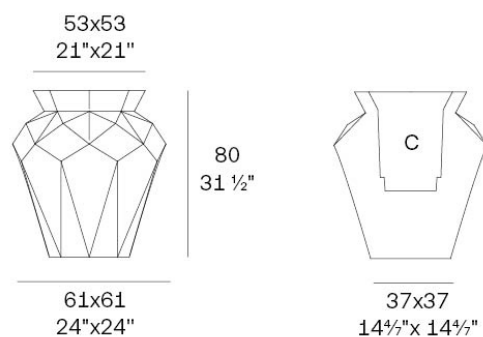

Info

Descripción

Peso: 10 Kg

Origami. Hanami Planter 80
Origami. Hanami Macetero 80
C = 40x40x48 15 3/4"x15 3/4"x19"
21 L - 5 2/3 Gal
44200

Acabados

acabados

Basic

Ref. 44200A