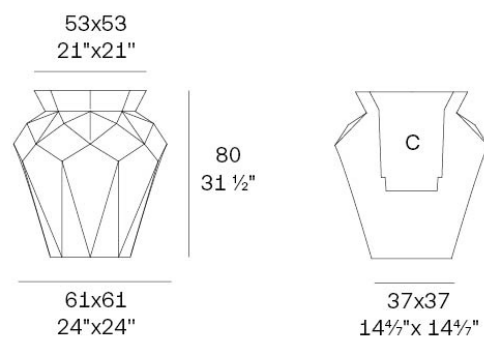

Info

Descripción

Peso: 10 Kg

Origami. Hanami Planter 80
Origami. Hanami Macetero 80
C = 40x40x48 15 3/4"x15 3/4"x19"
21 L - 5 2/3 Gal
44200

Acabados

acabados

Basic

Ref. 44200A