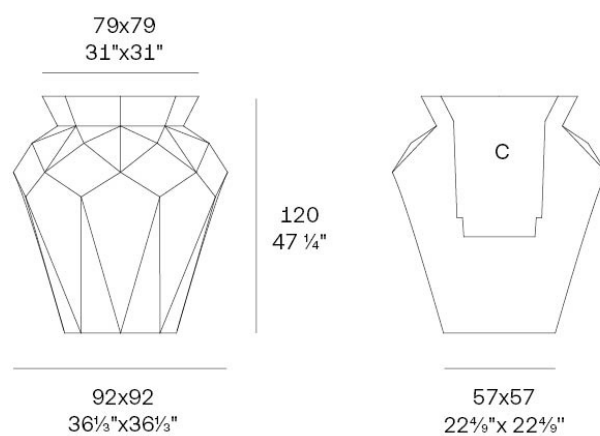

Info

Descripción

Peso: 22.61 Kg

Origami. Hanami Planter 120
Origami. Hanami Macetero 120
C = 61x61x62 24"x24"x24 1/2"
105 L - 27 3/4 Gal
44201

Acabados

acabados

Basic

Ref. 44201A