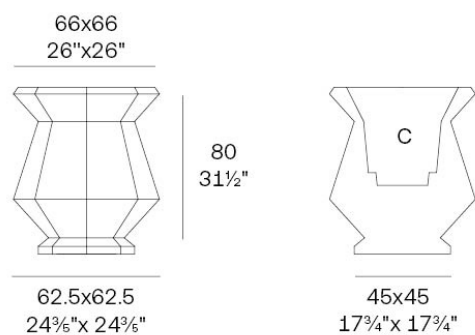

Info

Descripción

Peso: 11.17 Kg

Origami. Kashi Planter 80
Origami. Kashi Macetero 80
C = 55x55x47 21⅔"x21⅔"x18½"
31 L - 8 ⅓ Gal
44202