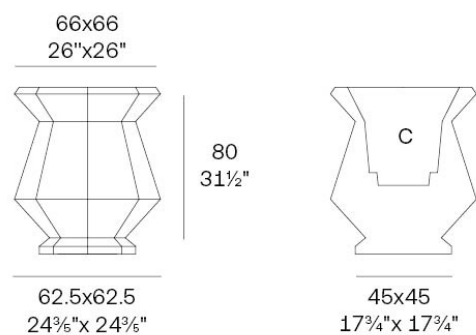

Info

Descripción

Peso: 11.17 Kg

Origami. Kashi Planter 80
Origami. Kashi Macetero 80
C = 55x55x47 21⅔"x21⅔"x18½"
31 L - 8 ⅓ Gal
44202

Acabados

acabados

Basic

Ref. 44202A