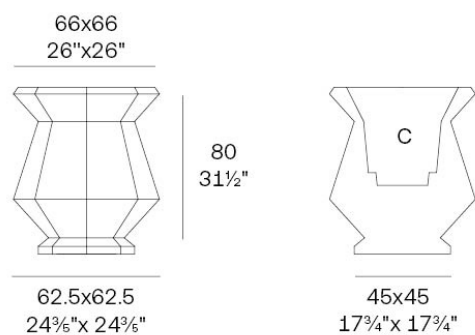

Info

Descripción

Peso: 11.17 Kg

Origami. Kashi Planter 80
Origami. Kashi Macetero 80
C = 55x55x47 21⅔"x21⅔"x18½"
31 L - 8 ⅓ Gal
44202

Acabados

acabados

Basic

Ref. 44202A