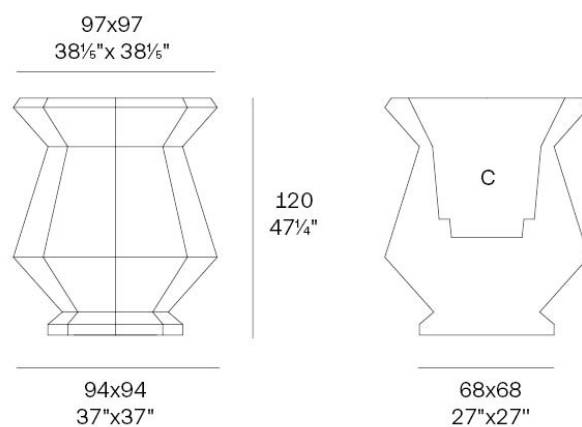

Info

Descripción

Peso: 24.46 Kg

Origami. Kashi Planter 120
Origami. Kashi Macetero 120
C = 82x82x63 - 32 $\frac{1}{3}$ "x32 $\frac{1}{3}$ "x24 $\frac{1}{6}$ "
170 L - 45 Gal
44203

Acabados

acabados

Basic

Ref. 44203A