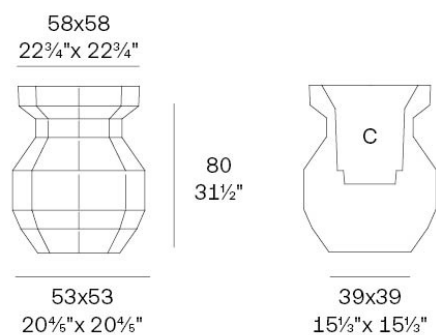

Info

Descripción

Peso: 9.73 Kg

Origami. Yuri Planter 80
Origami. Yuri Macetero 80
C = 47x47x48 - 18¹/₂"x18¹/₂"x19"
21 L - 5 ²/₃ Gal
44204

Acabados

acabados

Basic

Ref. 44204A