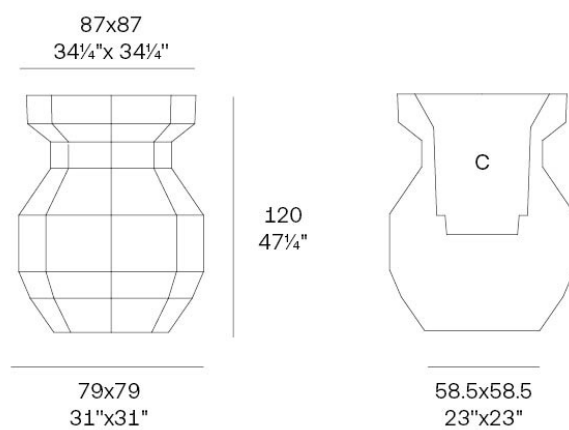

### Descripción

Peso: 23.58 Kg

Origami. Yuri Planter 120  
Origami. Yuri Macetero 120  
C = 70x70x63 - 27 2/3" x 27 2/3" x 25"  
125 L - 33 Gal  
44205