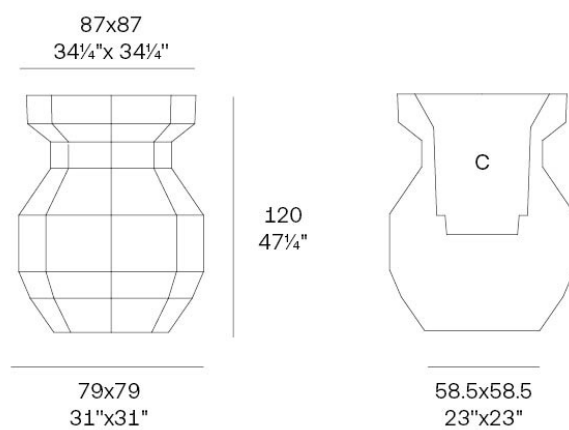

### Descripción

Peso: 23.58 Kg

Origami. Yuri Planter 120  
Origami. Yuri Macetero 120  
C = 70x70x63 - 27 2/3"x27 2/3"x25"  
125 L - 33 Gal  
44205