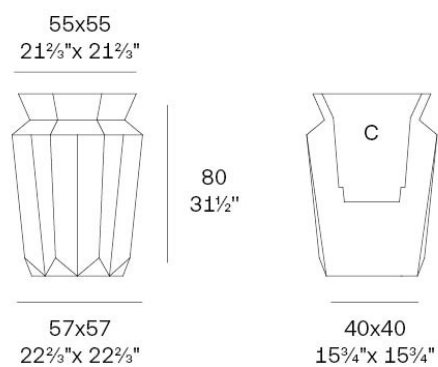

Info

Descripción

Peso: 12.1 Kg

Origami. Hasu Planter 80
Origami. Hasu Macetero 80
C = 35x35x45 - 13²/₈"x13²/₈"x17⁵/₈"
39 L - 10 ¹/₈ Gal
44206

Acabados

acabados

Basic

Ref. 44206A