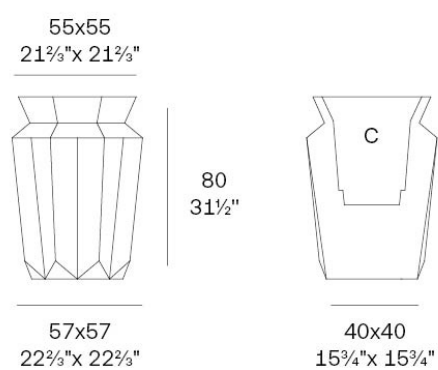

Info

Descripción

Peso: 12.1 Kg

Origami. Hasu Planter 80
Origami. Hasu Macetero 80
C = 35x35x45 - 13²/₈"x13²/₈"x17⁵/₈"
39 L - 10 ¹/₂ Gal
44206

Acabados

acabados

Basic

Ref. 44206A