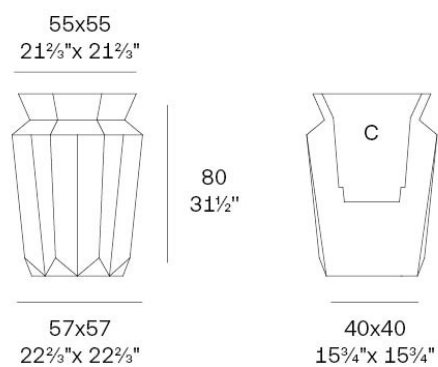

Info

Descripción

Peso: 12.1 Kg

Origami. Hasu Planter 80
Origami. Hasu Macetero 80
C = 35x35x45 - 13²/₈"x13²/₈"x17⁵/₈"
39 L - 10 ¹/₈ Gal
44206