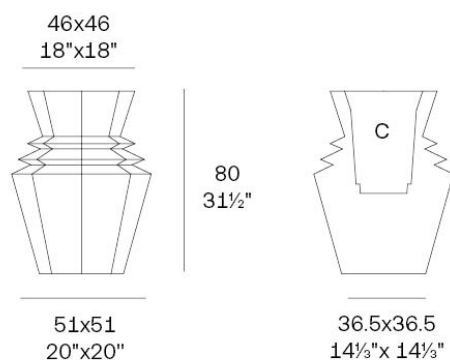

Info

Descripción

Peso: 10.27 Kg

Origami. Hinoki Planter 80
Origami. Hinoki Macetero 80
C = 44x44x48 - 17⅓"x17⅓"x19"
26 L - 6 ¾ Gal
44208

Acabados

acabados

Basic

Ref. 44208A