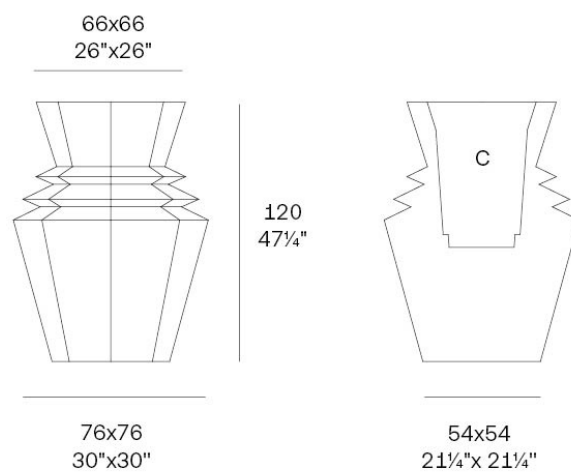

Info

Descripción

Peso: 20.59 Kg

Origami. Hinoki Planter 120
Origami. Hinoki Macetero 120
C = 67x67x63 - 26 1/3"x26 1/3"x24 1/6"
105 L - 27 3/8 Gal
44209

Acabados

acabados

Basic

Ref. 44209A