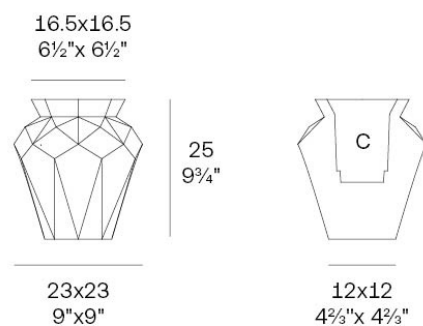

Info

Descripción

Peso: 1.25 Kg

Origami. Hanami Planter 25
Origami. Hanami Macetero 25
C = 12.5x12.5x15 - 5"x5"x6"
1.15 L - ⅓ Gal
44210

Acabados

acabados

Basic

Ref. 44210A