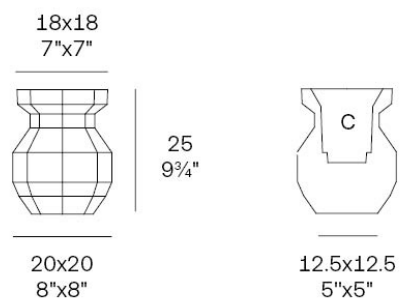

Info

Descripción

Peso: 1.2 Kg

Origami. Yuri Planter 25
Origami. Yuri Macetero 25
C = 14.5x14.5x15 - 5 2/3"x5 2/3"x6"
1.15 L - 1/8 Gal
44212

Acabados

acabados

Basic

Ref. 44212A