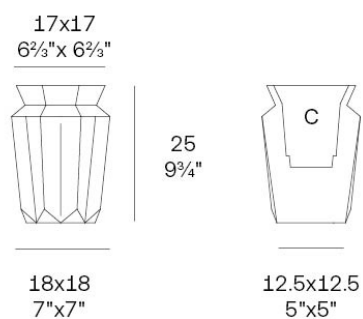

Origami hasu 17,8x17,8x25

por Studio Vondom

Una colección de piezas de diseño de Studio Vondom donde la tradición milenaria del arte japonés del plegado de papel se fusiona con la vanguardia del diseño contemporáneo.

Info

Descripción

Peso: 1.16 Kg

Origami. Hasu Planter 25
Origami. Hasu Macetero 25
C = 11x11x15 - 4 1/3"x4 1/3"x6"
1.1 L - 1/3 Gal
44213

Acabados

acabados

Basic

Ref. 44213A