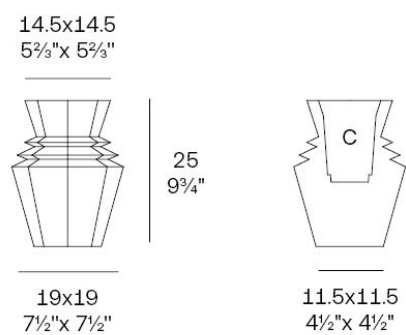

Info

Descripción

Peso: 1.07 Kg

Origami. Hinoki Planter 25
Origami. Hinoki Macetero 25
C = 14x14x15 - 5 1/2"x5 1/2"x6"
0.8 L - 1/3 Gal
44214

Acabados

acabados

Basic

Ref. 44214A