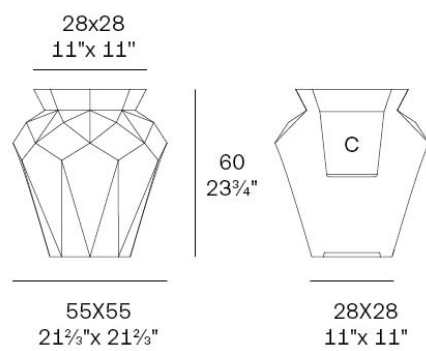

Info

Descripción

Peso: 7 Kg

Origami. Hanami Planter 60
Origami. Hanami Macetero 60
C = 28x28x31,5 - 11"x11"x12 3/8"
12 L - 3 1/3 Gal
44215

Origami. Hanami Planter 60
Origami. Hanami Macetero 60
C = 28x28x31,5 - 11"x11"x12"
12 L - 3 1/2 Gal
44215