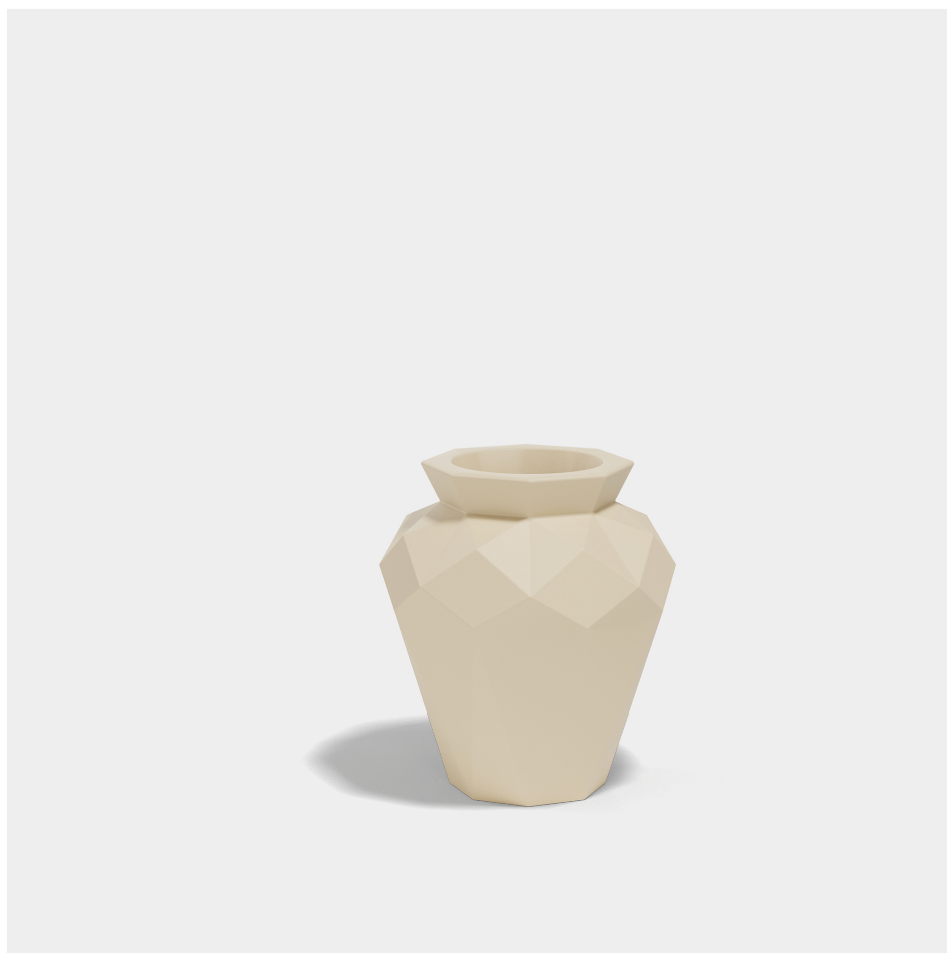

Info

Descripción

Peso: 7 Kg

Origami. Hanami Planter 60
Origami. Hanami Macetero 60
C = 28x28x31,5 - 11"x11"x12 3/8"
12 L - 3 1/3 Gal
44215

Origami. Hanami Planter 60
Origami. Hanami Macetero 60
C = 28x28x31,5 - 11"x11"x12"
12 L - 3 1/2 Gal
44215