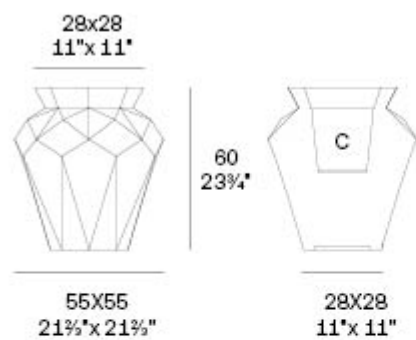

### Descripción

Peso: 7 Kg

Origami. Hanami Planter 60  
Origami. Hanami Macetero 60  
C = 28x28x31,5 - 11"x11"x12 3/8"  
12 L - 3 1/3 Gal  
44215

Origami. Hanami Planter 60  
Origami. Hanami Macetero 60  
C = 28x28x31,5 - 11"x11"x12 1/2"  
12 L - 3 1/2 Gal  
44215