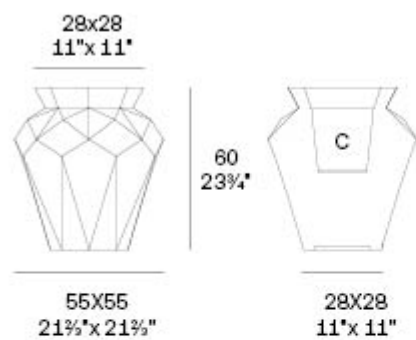

Info

Descripción

Peso: 7 Kg

Origami. Hanami Planter 60
Origami. Hanami Macetero 60
C = 28x28x31,5 - 11"x11"x12 3/8"
12 L - 3 1/3 Gal
44215

Origami. Hanami Planter 60
Origami. Hanami Macetero 60
C = 28x28x31,5 - 11"x11"x12"
12 L - 3 1/2 Gal
44215