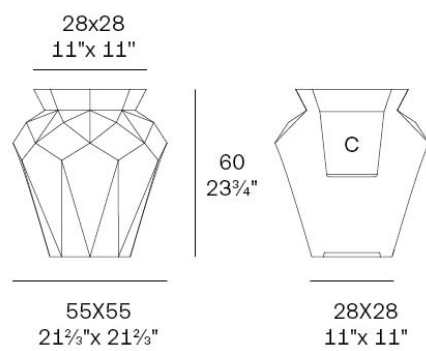

### Descripción

Peso: 7 Kg

Origami. Hanami Planter 60  
Origami. Hanami Macetero 60  
C = 28x28x31,5 - 11"x11"x12 3/8"  
12 L - 3 1/3 Gal  
44215

Origami. Hanami Planter 60  
Origami. Hanami Macetero 60  
C = 28x28x31,5 - 11"x11"x12 1/2"  
12 L - 3 1/2 Gal  
44215