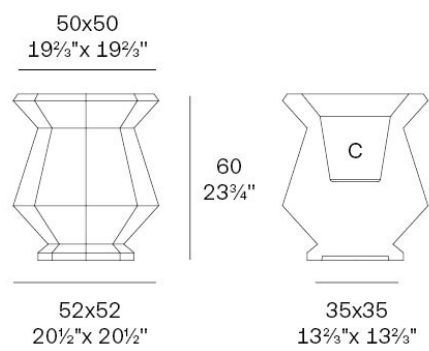

### Descripción

Peso: 7 Kg

Origami. Kashi Planter 60  
Origami. Kashi Macetero 60  
C = 38,5x38,5x31,5 - 15"x15"x12<sup>5</sup>/<sub>8</sub>"  
15 L - 4 Gal  
44216