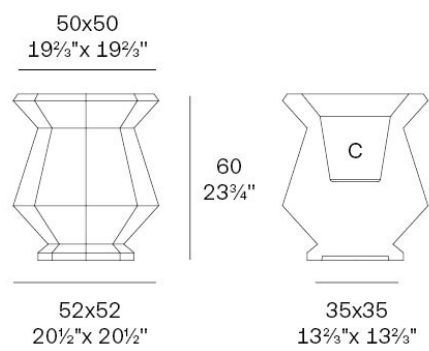

Info

Descripción

Peso: 7 Kg

Origami. Kashi Planter 60
Origami. Kashi Macetero 60
C = 38,5x38,5x31,5 - 15"x15"x12⁵/₈"
15 L - 4 Gal
44216