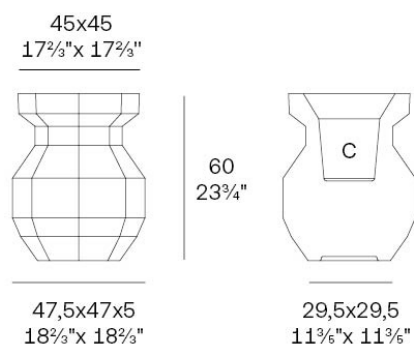

## Origami yuri 47,5x47,5x60

por Studio Vondom

Una colección de piezas de diseño de Studio Vondom donde la tradición milenaria del arte japonés del plegado de papel se fusiona con la vanguardia del diseño contemporáneo.

### Descripción

Peso: 7 Kg

Origami. Yuri Planter 60  
Origami. Yuri Macetero 60  
C = 33,5x33,5x31 - 13<sup>1</sup>/<sub>4</sub>"x13<sup>1</sup>/<sub>4</sub>"x12<sup>2</sup>/<sub>6</sub>"  
12,5 L - 3<sup>1</sup>/<sub>6</sub> Gal  
44217