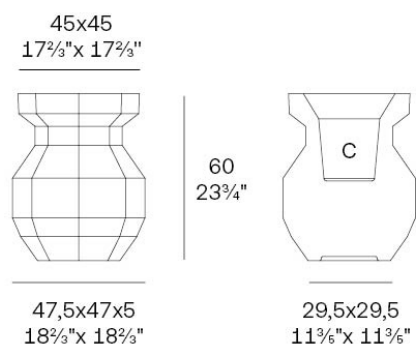

Origami yuri 47,5x47,5x60

por Studio Vondom

Una colección de piezas de diseño de Studio Vondom donde la tradición milenaria del arte japonés del plegado de papel se fusiona con la vanguardia del diseño contemporáneo.

Info

Descripción

Peso: 7 Kg

Origami. Yuri Planter 60
Origami. Yuri Macetero 60
C = 33,5x33,5x31 - 13¹/₄"x13¹/₄"x12²/₆"
12,5 L - 3¹/₆ Gal
44217

Acabados

acabados

Basic

Ref. 44217A