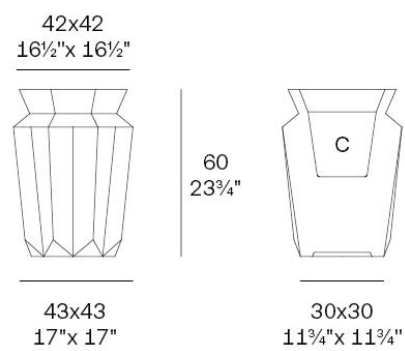

Info

Descripción

Peso: 7 Kg

Origami. Hasu Planter 60
Origami. Hasu Macetero 60
C = 31x31x31,5 - 12"x12"x12 3/8"
13 L - 3 2/3 Gal
44218

Acabados

acabados

Basic

Ref. 44218A