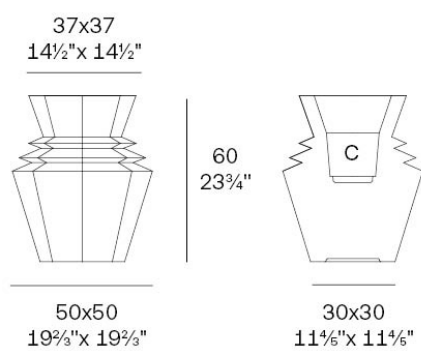

Info

Descripción

Peso: 7 Kg

Origami. Hinoki Planter 60
Origami. Hinoki Macetero 60
C = 28,5x28,5x31,5 - 11⅓"x11⅓"x12⅙"
10,5 L - 2⅔ Gal
44219

Acabados

acabados

Basic

Ref. 44219A