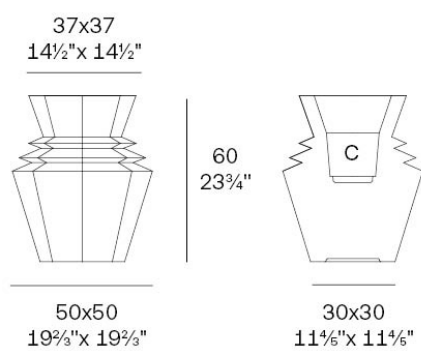

Info

Descripción

Peso: 7 Kg

Origami. Hinoki Planter 60
Origami. Hinoki Macetero 60
C = 28,5x28,5x31,5 - 11⅓"x11⅓"x12⅙"
10,5 L - 2⅔ Gal
44219