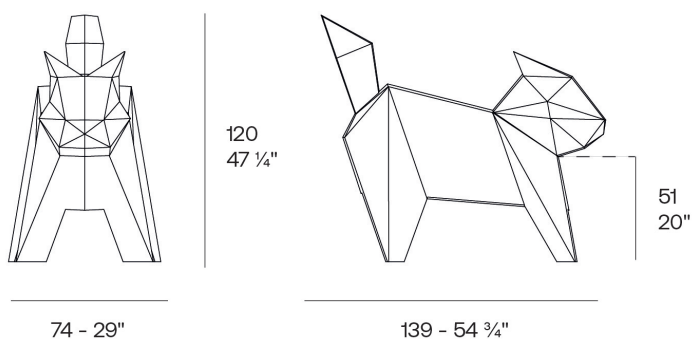

Info

Descripción

Peso: 20 Kg

Origami. Neko
Origami. Neko
44221

Acabados

acabados

Basic

Ref. 44221