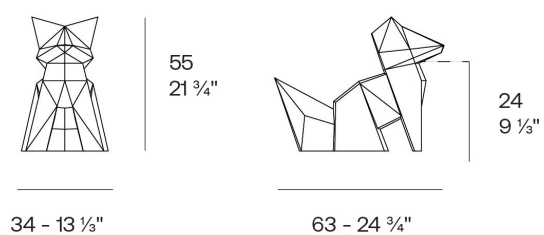

### Descripción

Peso: 4.56 Kg

Origami. Kokitsune  
Origami. Kokitsune  
44222