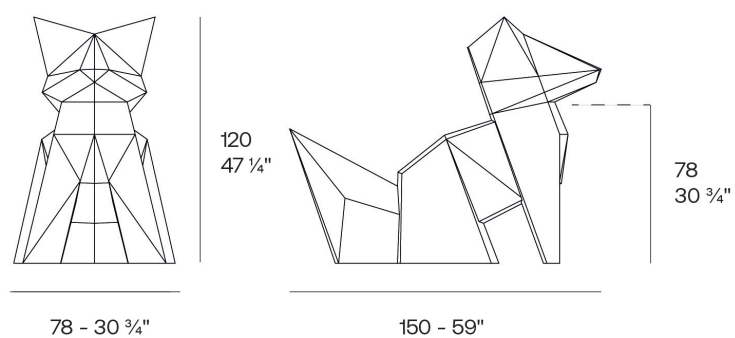

Info

Descripción

Peso: 22.29 Kg

Origami. Kitsune
Origami. Kitsune
44223

Acabados

acabados

Basic

Ref. 44223