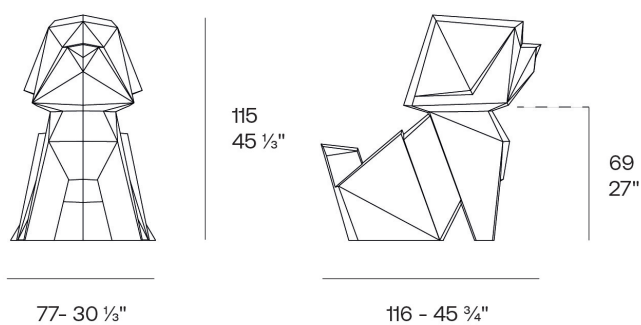

Info

Descripción

Peso: 20.28 Kg

Origami. Inu
Origami. Inu
44225

Acabados

acabados

Basic

Ref. 44225