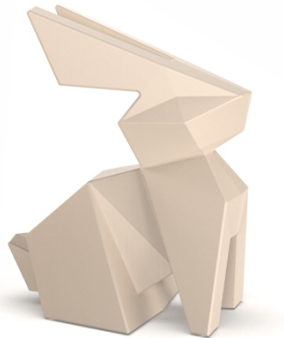

Origami kousagi

por Studio Vondom

Una colección de piezas de diseño de Studio Vondom donde la tradición milenaria del arte japonés del plegado de papel se fusiona con la vanguardia del diseño contemporáneo.

Info

Descripción

Peso: 4 Kg

35.5 - 14"

60
23 3/4"

48 - 19"

32
12 1/2"

Origami. Kousagi
Origami. Kousagi
44226