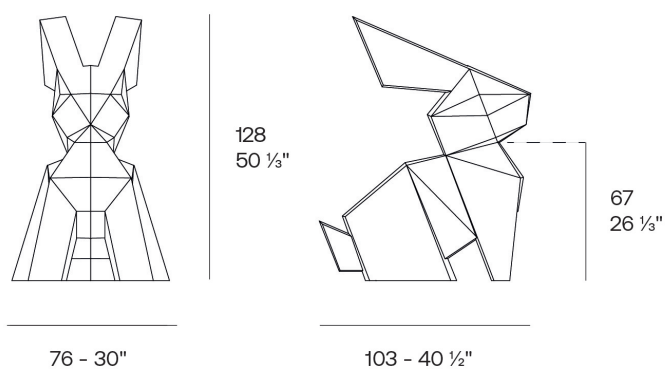

Info

Descripción

Peso: 20 Kg

Origami. Usagi
Origami. Usagi
44227

Acabados

acabados

Basic

Ref. 44227