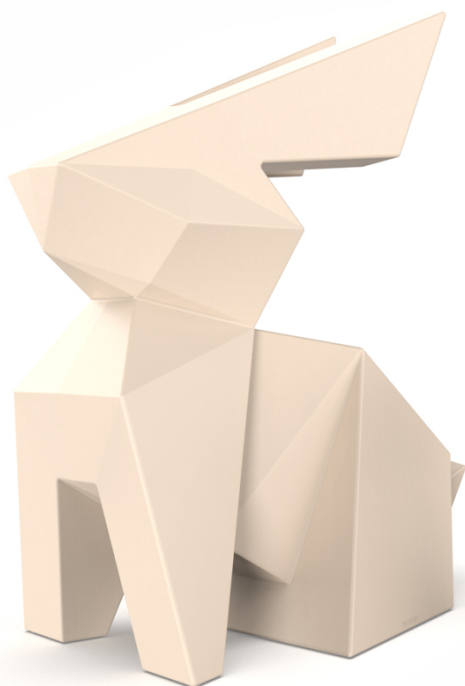

Origami usagi por Studio Vondom

Una colección de piezas de diseño de Studio Vondom donde la tradición milenaria del arte japonés del plegado de papel se fusiona con la vanguardia del diseño contemporáneo.

Info

Descripción

Peso: 20 Kg

Origami. Usagi
Origami. Usagi
44227

Acabados

acabados

Basic

Ref. 44227