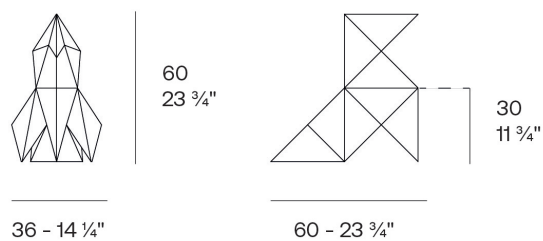

Info

Descripción

Peso: 3.85 Kg

Origami. Kotori
Origami. Kotori
44228