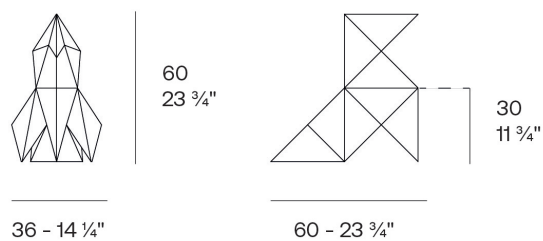

Info

Descripción

Peso: 3.85 Kg

Origami. Kotori
Origami. Kotori
44228

Acabados

acabados

Basic

Ref. 44228