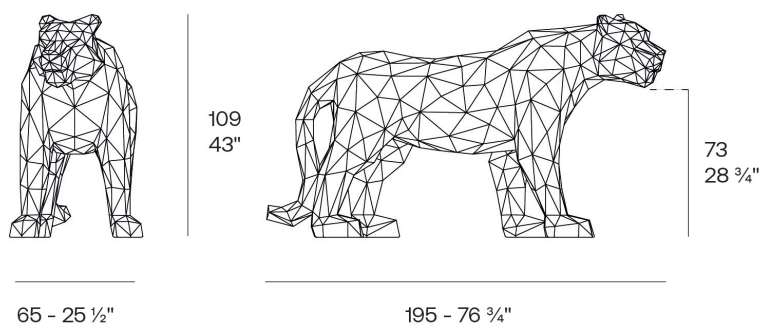

Info

Descripción

Peso: 20.16 Kg

Origami. Hyou
Origami. Hyou
44230

Acabados

acabados

Basic

Ref. 44230