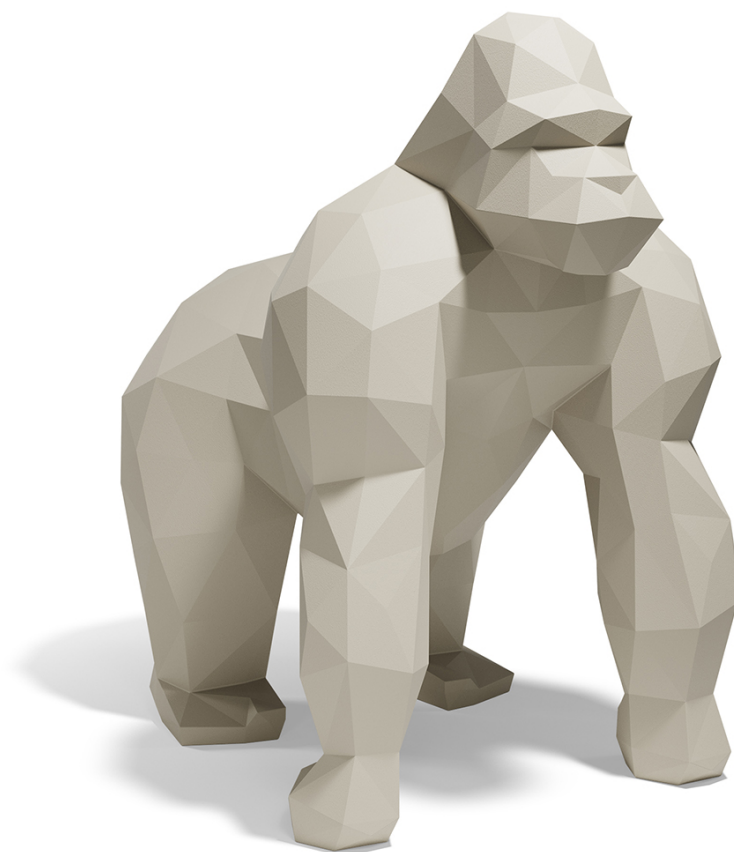

Origami saru

por Studio Vondom

Una colección de piezas de diseño de Studio Vondom donde la tradición milenaria del arte japonés del plegado de papel se fusiona con la vanguardia del diseño contemporáneo.

Info

Descripción

Peso: 33.27 Kg

102 - 40 1/8"

155
61"

106
41 3/4"

154 - 60 3/8"

Origami. Saru
Origami. Saru
44231