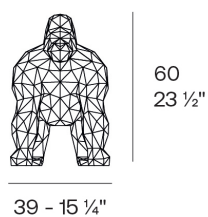

### Descripción

Peso: 4.8 Kg

Origami. Saru No Ko  
Origami. Saru No Ko  
44232