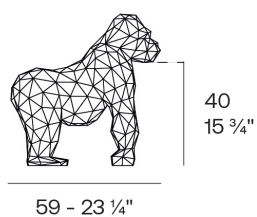

Info

Descripción

Peso: 4.8 Kg

Origami. Saru No Ko
Origami. Saru No Ko
44232

Acabados

acabados

Basic

Ref. 44232