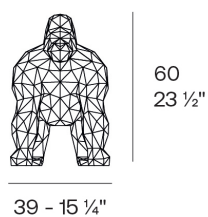

Info

Descripción

Peso: 4.8 Kg

Origami. Saru No Ko
Origami. Saru No Ko
44232