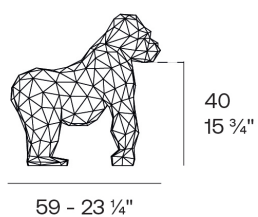

### Descripción

Peso: 4.8 Kg

Origami. Saru No Ko  
Origami. Saru No Ko  
44232