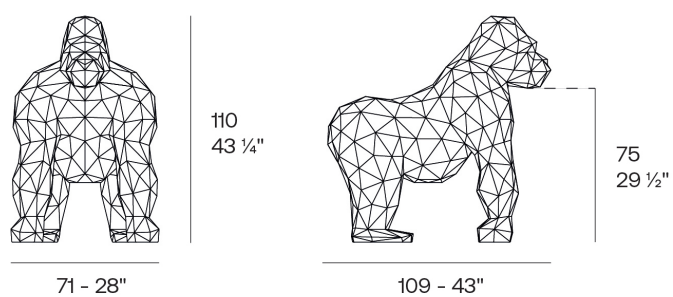

### Descripción

Peso: 16.7 Kg

Origami. Wakai Saru  
Origami. Wakai Saru  
44233