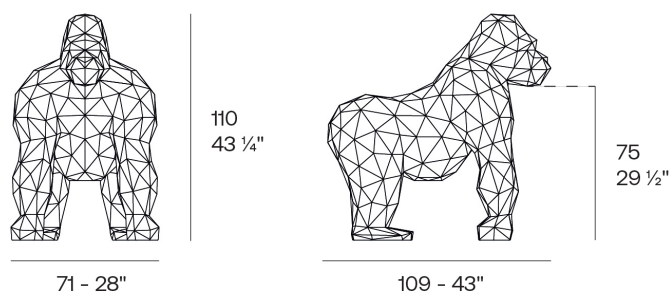

Info

Descripción

Peso: 16.7 Kg

Origami. Wakai Saru
Origami. Wakai Saru
44233

Acabados

acabados

Basic

Ref. 44233