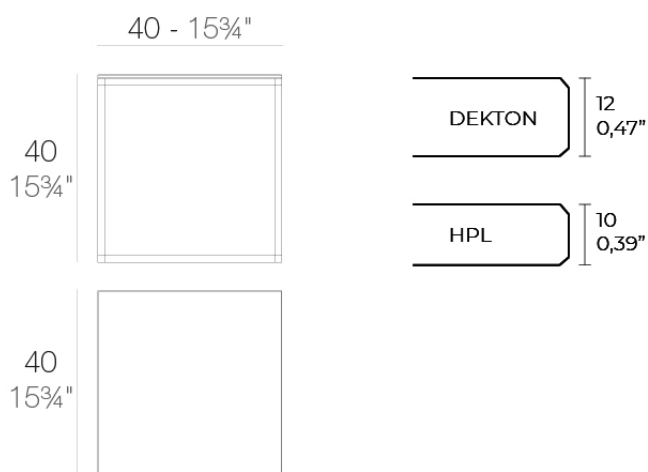

Info

Descripción

Aluminio extrusionado con base de fundición de aluminio lacado.

Peso: 5.31 Kg

SUAVE Mesa Baja 40x40x40
SUAVE Low Table 15 3/4x15 3/4x15 3/4

Acabados

acabados

HPL Black Edge Top

blue

gray

anthracite

ocean

HPL Black Edge Top

Ref. VVAR03046

white(black edge)

ecru(black edge)