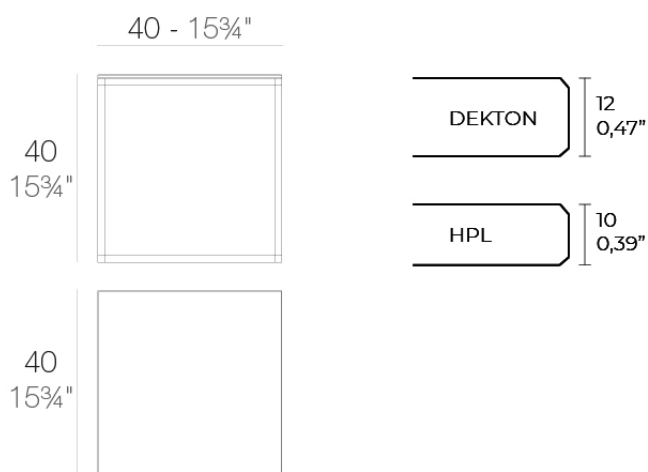

Info

Descripción

Aluminio extrusionado con base de fundición de aluminio lacado.

Peso: 5.31 Kg

SUAVE Mesa Baja 40x40x40
SUAVE Low Table 15 3/4x15 3/4x15 3/4

Acabados

acabados

HPL Black Edge Top