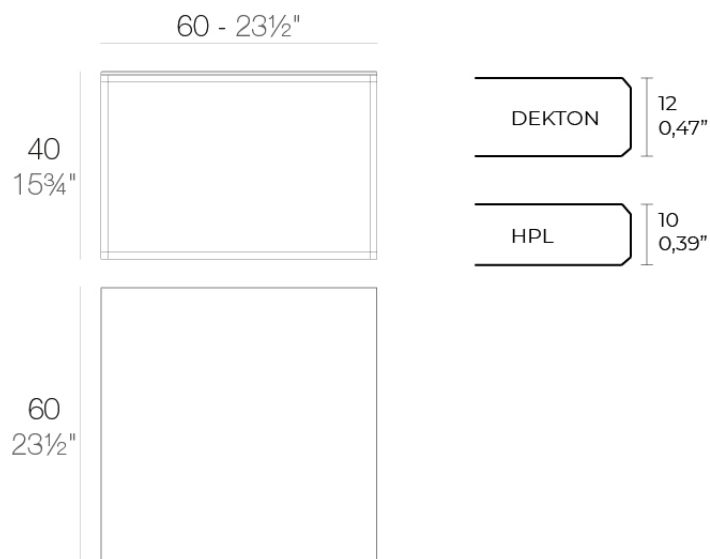

### Descripción

Aluminio extrusionado con base de fundición de aluminio lacado.

Peso: 9.5 Kg

SUAVE Mesa Baja 60x60x40  
SUAVE Low Table 23½x23½x15¾