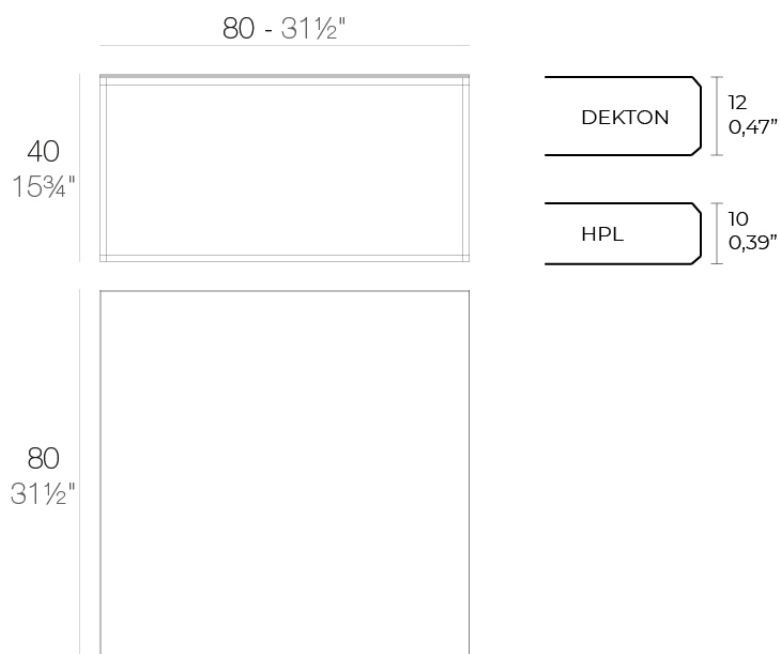

Info

Descripción

Aluminio extrusionado con base de fundición de aluminio lacado.

Peso: 14.82 Kg

SUAVE Mesa Baja 80x80x40
SUAVE Low Table 31 1/2x31 1/2x15 3/4

Acabados

acabados

HPL Black Edge Top

blue

gray

anthracite

ocean

HPL Black Edge Top
Ref. VVAR03048

white(black edge)

ecru(black edge)

black(black edge)