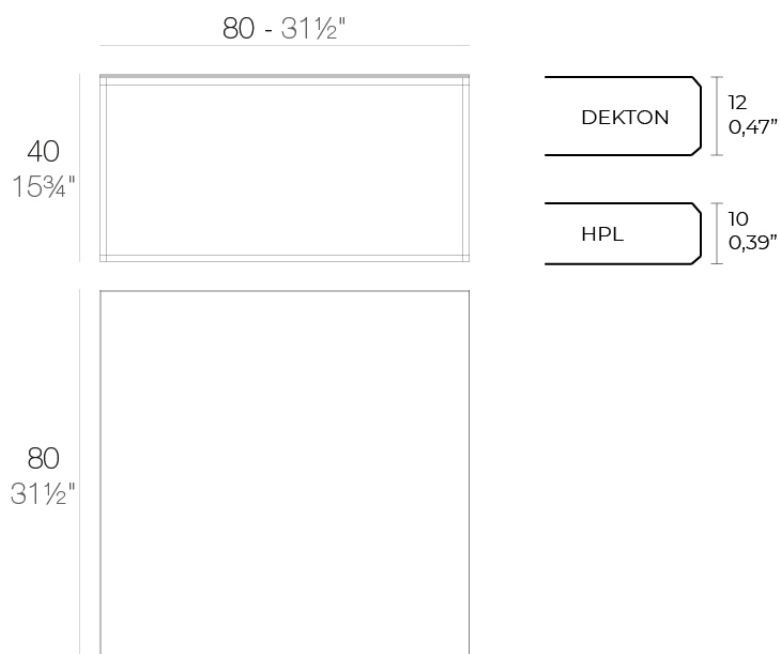

Info

Descripción

Aluminio extrusionado con base de fundición de aluminio lacado.

Peso: 14.82 Kg

SUAVE Mesa Baja 80x80x40
SUAVE Low Table 31 1/2x31 1/2x15 3/4

Acabados

acabados

HPL Black Edge Top