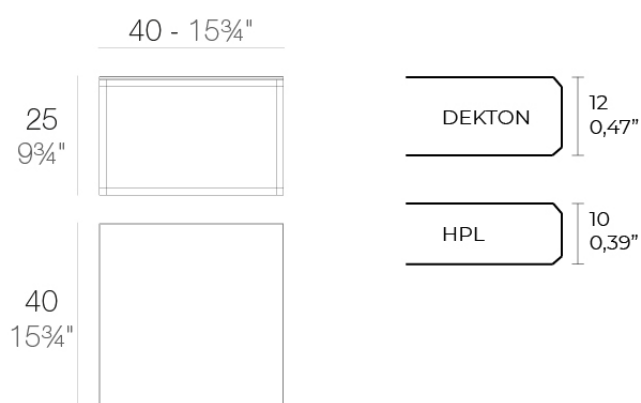

### Descripción

Aluminio extrusionado con base de fundición de aluminio lacado.

Peso: 4.11 Kg

PIXEL Mesa Baja 40x40x25  
PIXEL Low Table 15<sup>3</sup>/<sub>4</sub>x15<sup>3</sup>/<sub>4</sub>x9<sup>3</sup>/<sub>4</sub>