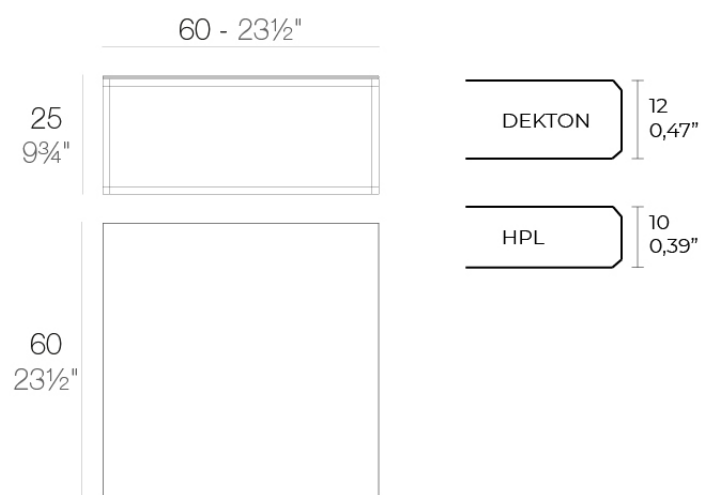

### Descripción

Aluminio extrusionado con base de fundición de aluminio lacado.

Peso: 9.18 Kg

PIXEL Mesa Baja 60x60x25  
PIXEL Low Table 23½x23½x9¾