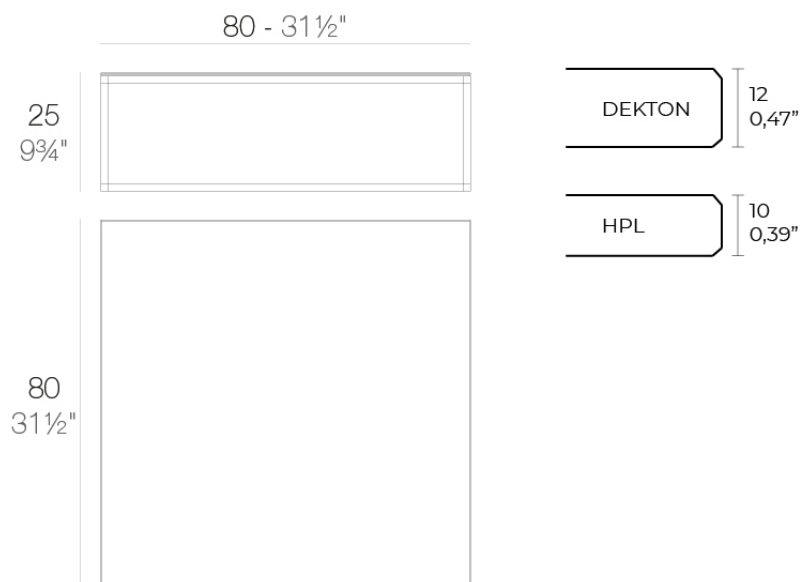

### Descripción

Aluminio extrusionado con base de fundición de aluminio lacado.

Peso: 14.3 Kg

PIXEL Mesa Baja 80x80x25  
PIXEL Low Table 31 1/2x31 1/2x9 3/4