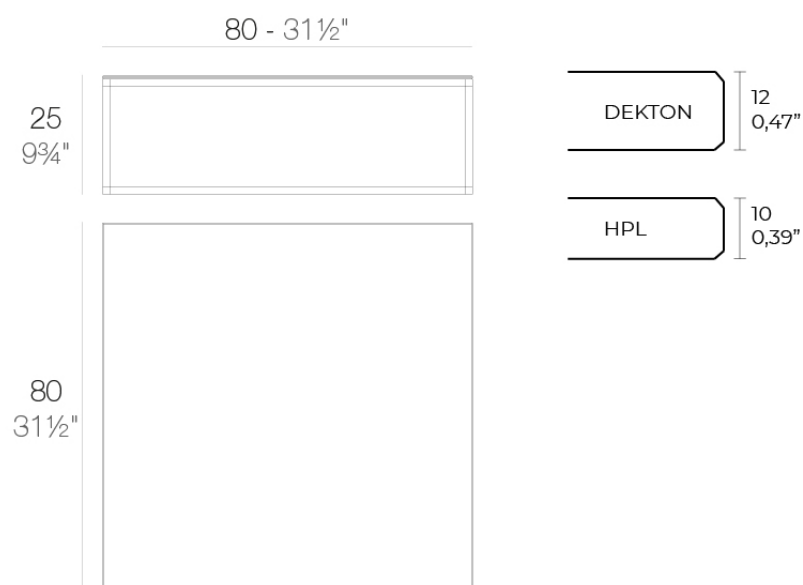

Info

Descripción

Aluminio extrusionado con base de fundición de aluminio lacado.

Peso: 14.3 Kg

PIXEL Mesa Baja 80x80x25
PIXEL Low Table 31 1/2x31 1/2x9 3/4

Acabados

acabados

HPL Black Edge Top