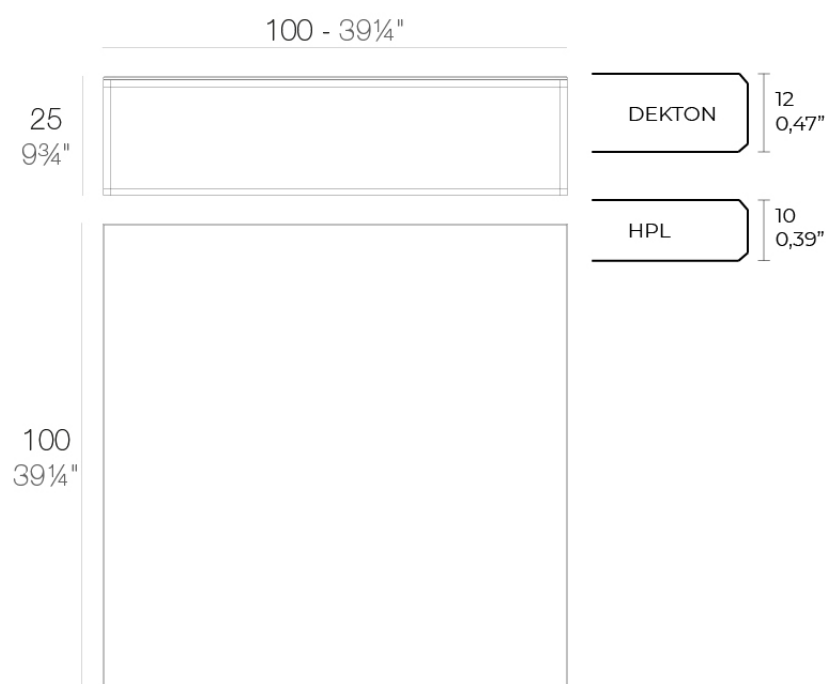

### Descripción

Aluminio extrusionado con base de fundición de aluminio lacado.

Peso: 21.1 Kg

PIXEL Mesa Baja 100x100x25  
PIXEL Low Table 39 1/4x39 1/4x9 3/4