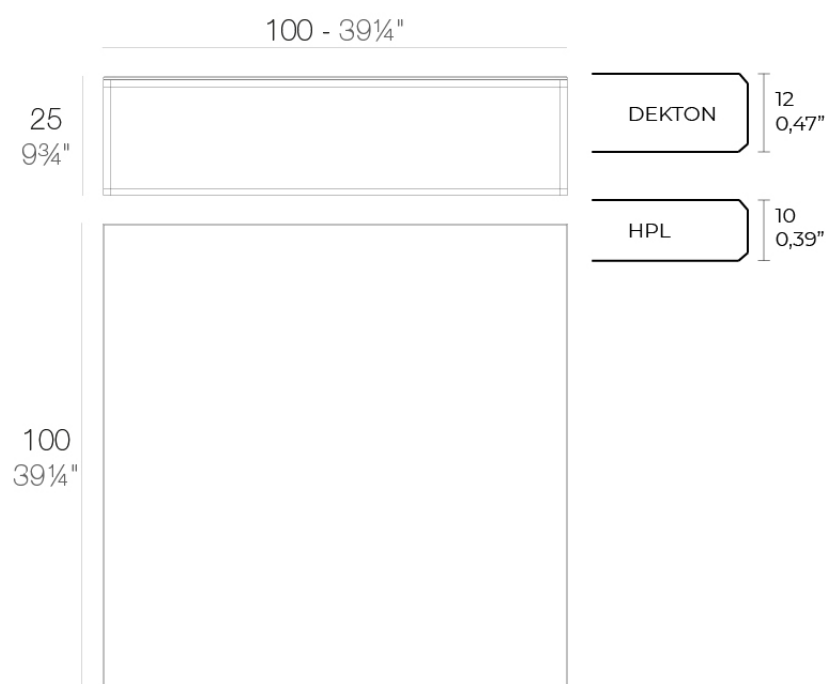

Info

Descripción

Aluminio extrusionado con base de fundición de aluminio lacado.

Peso: 21.1 Kg

PIXEL Mesa Baja 100x100x25
PIXEL Low Table 39 1/4x39 1/4x9 3/4