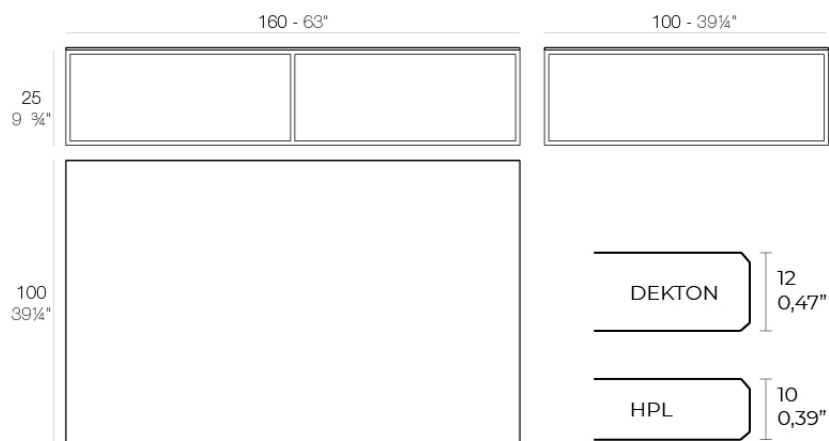

### Descripción

Aluminio extrusionado con base de fundición de aluminio lacado.

Peso: 34.01 Kg

PIXEL Mesa Baja 160x100x25  
PIXEL Low Table 63x39 1/4x9 3/4